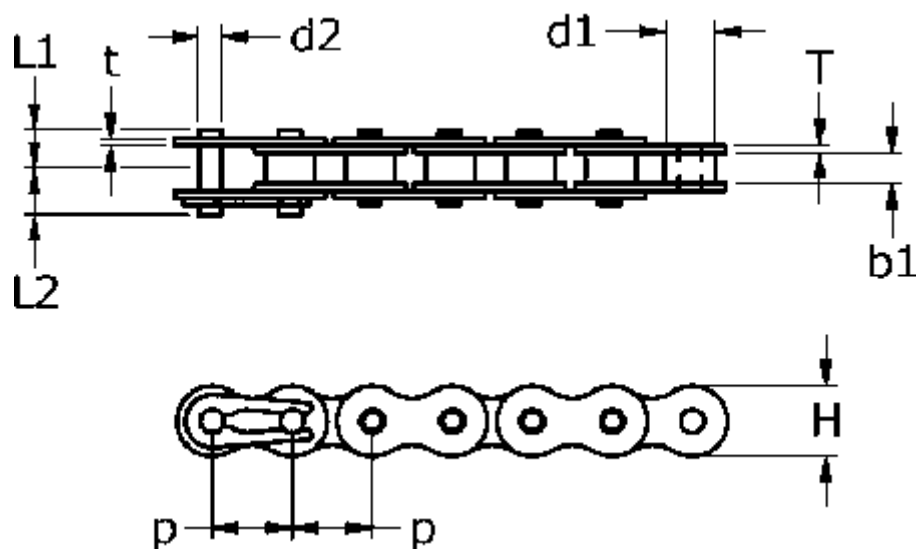

Article number: 61384101200000

Description: Tsubaki 12 B-1 Simplex rollerchain
Neptune. Lambda maintenance free

Note: 12 B-1

Measures

b1	= 11.68
Breaking power	= 28,9kN
d1	= 12.07
d2	= 5.72
H	= 16.1
L1	= 11.1
L2	= 13
P	= 19.05

T	= 1.8
t	= 1.8